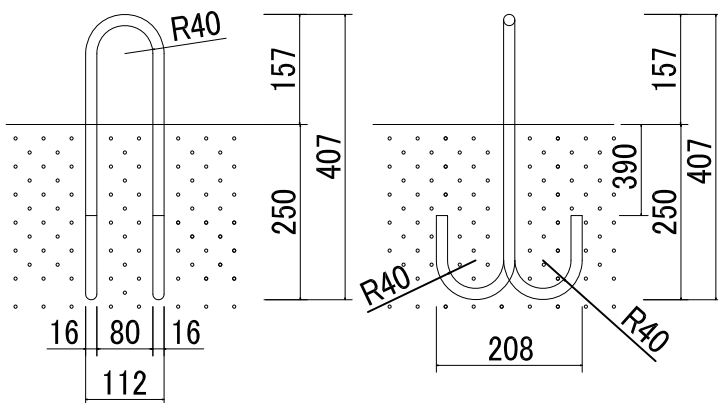

コンバリアS 2.0t I型 単体図

フック φ16mm  
全長 1171mm  
質量 1.850Kg/本

シャックル φ16mm  
質量 1.18Kg/組