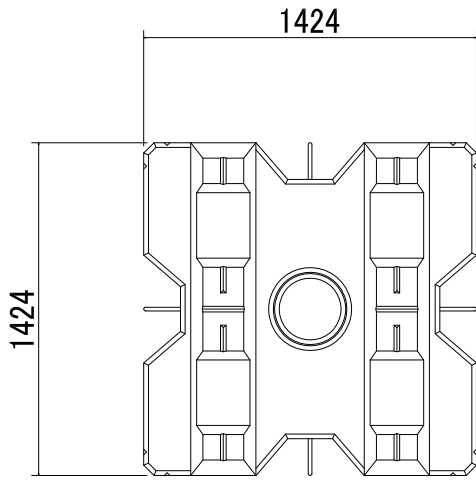

コンバリアS 2.0t I型 単体図

フック φ16mm  
全長 1171mm  
質量 1.850Kg/本

シャックル φ16mm  
質量 1.18Kg/組