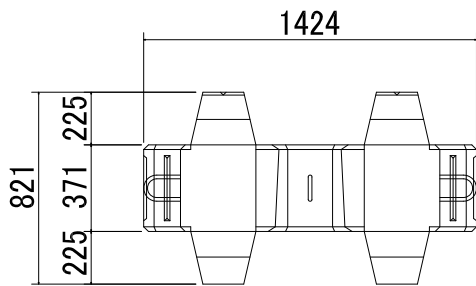

コンバリアS 2.0t I型 単体図

フック φ16mm  
全長 1171mm  
質量 1.850Kg/本

シャックル φ16mm  
質量 1.18Kg/組