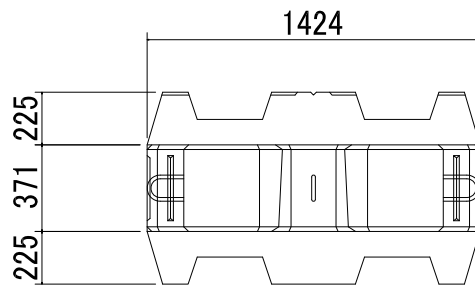

コンバリアS 2.0t I型 単体図

フック φ16mm  
全長 1171mm  
質量 1.850Kg/本

シャックル φ16mm  
質量 1.18Kg/組