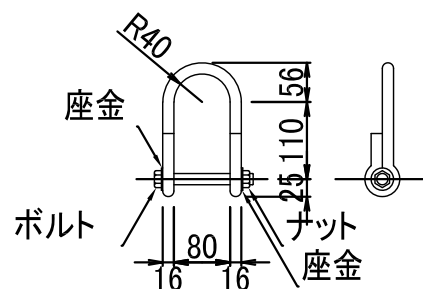

コンバリアS 2.0t I型 単体図

フック φ16mm  
全長 1171mm  
質量 1.850Kg/本

シャックル φ16mm  
質量 1.18Kg/組