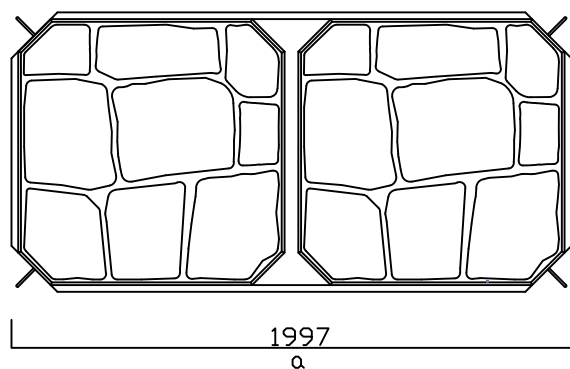

# ロックボードW 350型

## 標準型

平面図

側面図

正面図

## 端部型1.0m

平面図

側面図

正面図

※ 300型もあります