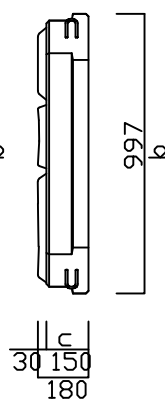

# ロックボードW 350型

## 標準型

平面図

側面図

正面図

## 端部型1.0m

平面図

側面図

正面図

※ 300型もあります