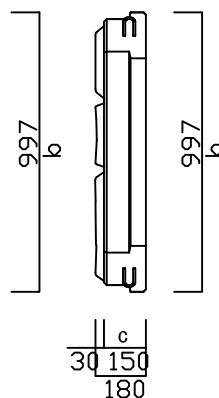

# ロックボードW 350型

## 標準型

平面図

側面図

正面図

## 端部型1.0m

平面図

側面図

正面図

※ 300型もあります