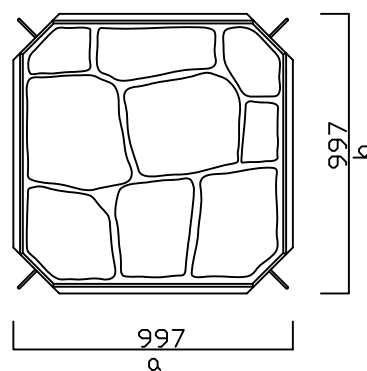

# ロックボードW 350型

## 標準型

平面図

側面図

正面図

## 端部型1.0m

平面図

側面図

正面図

※ 300型もあります