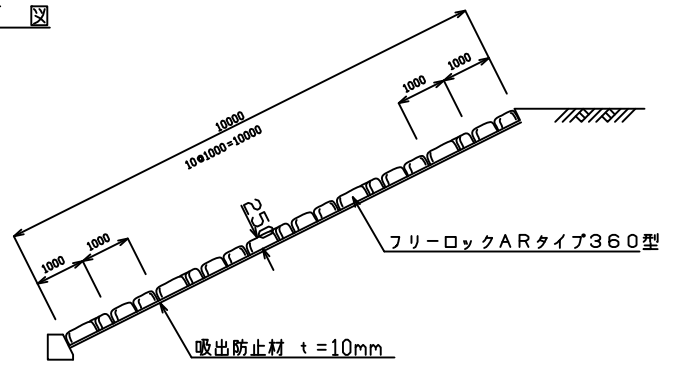

# フリーロック敷設図

フリーロックB・BRタイプ 360型

断面図

フリーロックARタイプ 360型

断面図

展開図

○ 2点3点連結金具 114

展開図

□ 4点連結金具 81

○ 2点連結金具 36