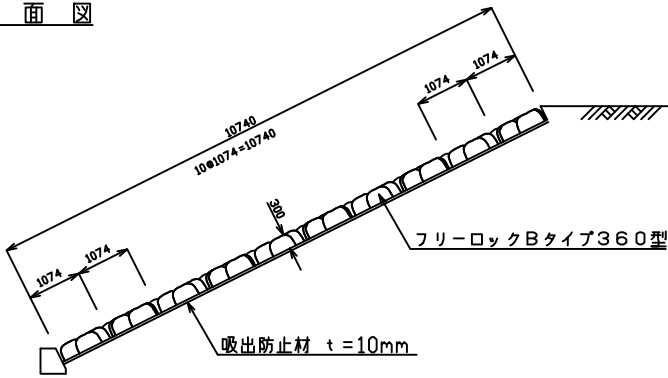

# フリーロック敷設図

フリーロックB・BRタイプ 360型

断面図

フリーロックARタイプ 360型

断面図

展開図

○ 2点3点連結金具 114

展開図

□ 4点連結金具 81

○ 2点連結金具 36