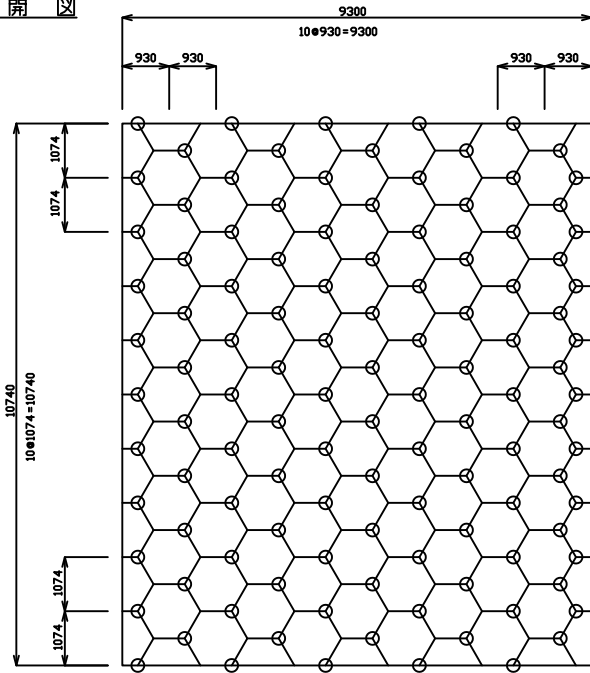

# フリーロック敷設図

フリーロックB・BRタイプ 360型

断面図

フリーロックARタイプ 360型

断面図

展開図

○ 2点3点連結金具 114

展開図

□ 4点連結金具 81

○ 2点連結金具 36