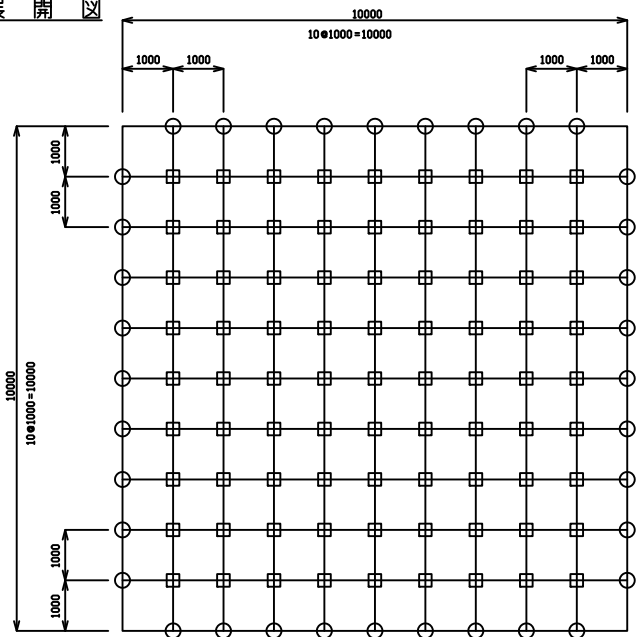

# フリーロック敷設図

フリーロックB・BRタイプ 360型

断面図

フリーロックARタイプ 360型

断面図

展開図

○ 2点3点連結金具 114

展開図

□ 4点連結金具 81

○ 2点連結金具 36