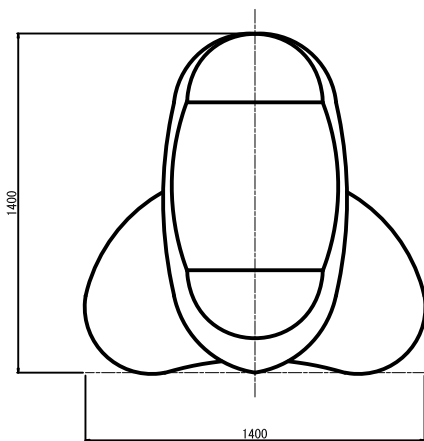

2 t o n型ジュゴンブロック

諸元表

実質量	1.84 t
体積	0.80 m ³
型枠面積	6.68 m ²

型枠は強化プラスチック製