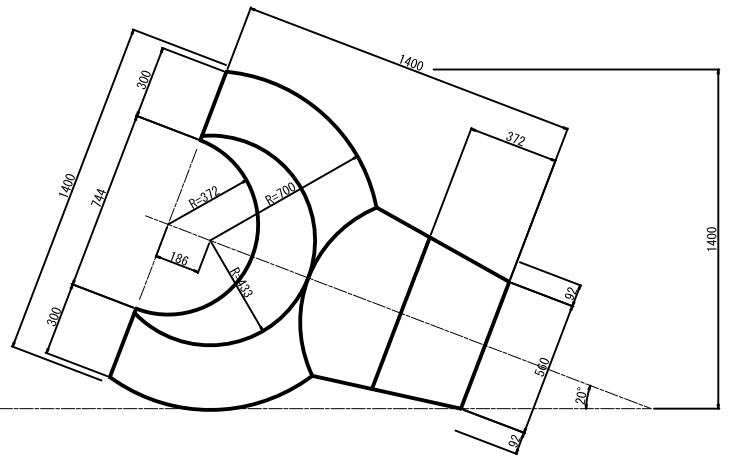

2 t o n型ジュゴンブロック

諸元表

実質量	1.84 t
体積	0.80 m ³
型枠面積	6.68 m ²

型枠は強化プラスチック製