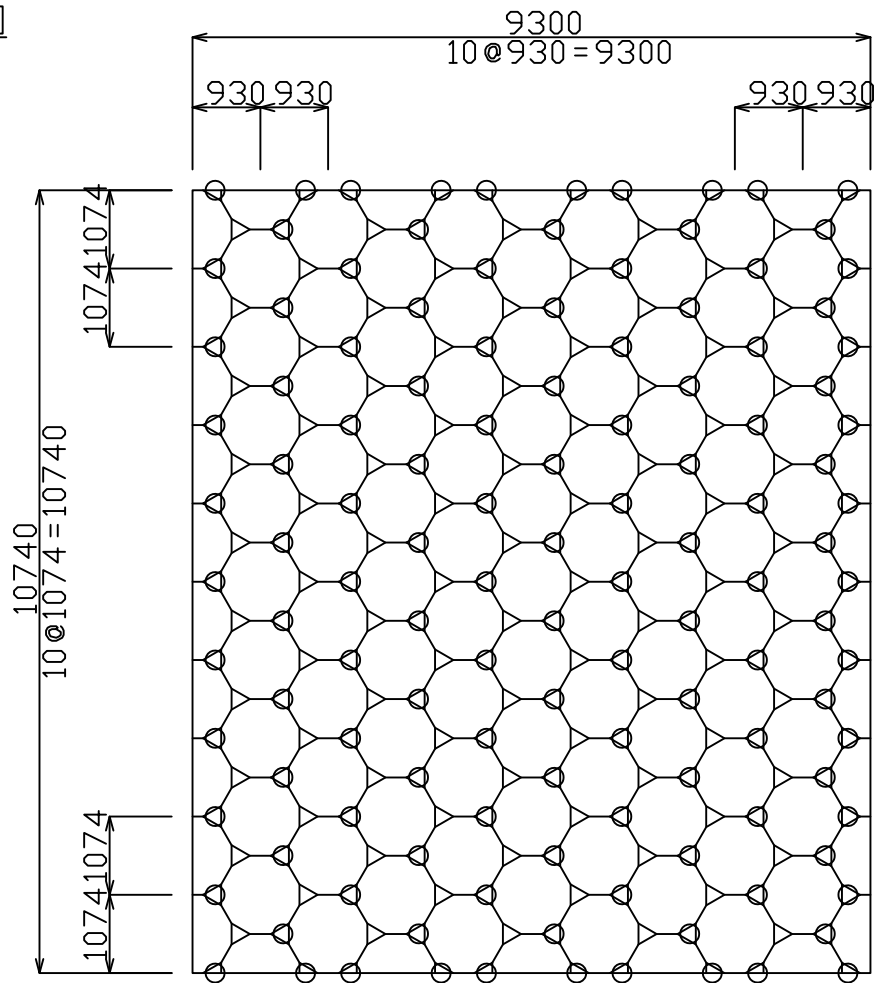

クリフロックCタイプ 360型

断面図

展開図

○ 連結リング 124