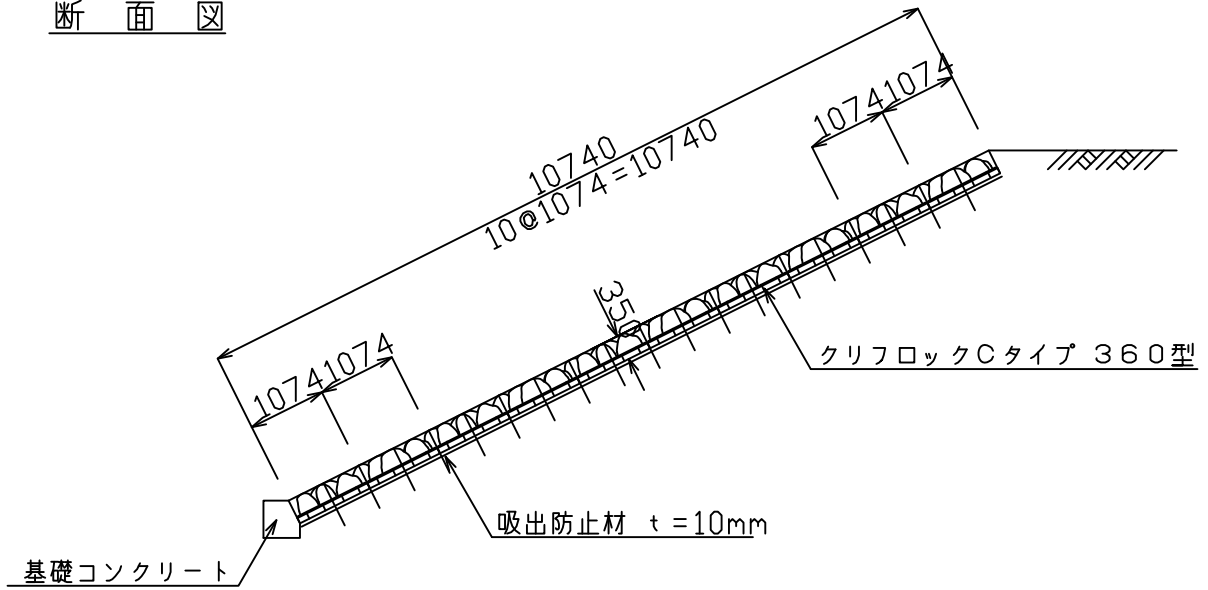

クリフロックCタイプ 360型

断面図

展開図

○ 連結リング 124