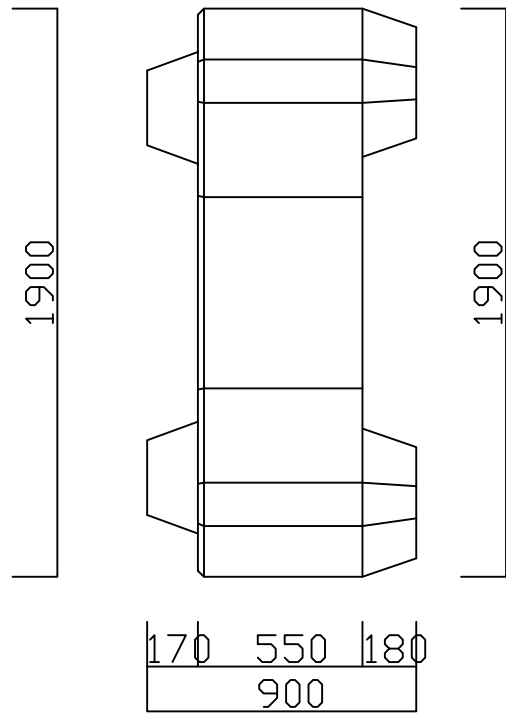

ブレストン4七型単体図

平面図

側面図

正面図

*他に0.5t、1t、2t、3t、6tがあります。